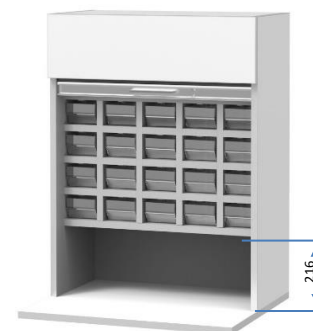

CB-SHA083N セット価格 ¥250,000

「セット外寸」 W647.4×D547×H820mm

■材質 本体:低圧メラミン化粧板 白色

■仕様 扉:シャッター、鍵付
耐震ラッチ付
アンブルケース20個付き