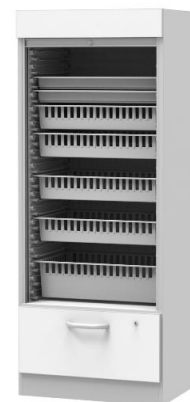

CB-SHD169N

セット価格 ¥462,300

「セット外寸」 W663.5 × D594 × H1690mm

■材質 本体:低圧メラミン化粧板 白色

■仕様 扉 :シャッター(透明)鍵付き

引出口板:低圧メラミン化粧板 白色 アルミトレイ・鍵付

樹脂サイドレール仕様

アジャスター付き

(注)シャッターを開めたときはシャッターのハネが正面にXの状態で見えます。

セット内容	TRY-645 × 2個 BAS-6410 × 4個 BAS-6417 × 2個
トレイ内寸	TRY-645 W538 × D338 × H 52mm BAS-6410 W535 × D335 × H102mm BAS-6417 W528 × D328 × H162mm
トレインサート・仕切板・名札等は別途手配ください。	

CB-SHD169N2

セット価格 ¥478,500

扉:木目メラミン化粧板・白以外の単色

シャッターを開めた状態