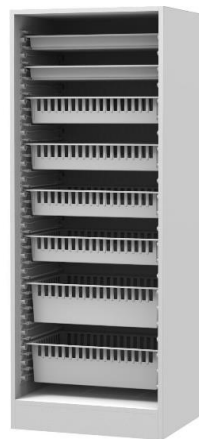

キャビネット-8 64 H=1690

NEW

オープンキャビネット・64タイプ