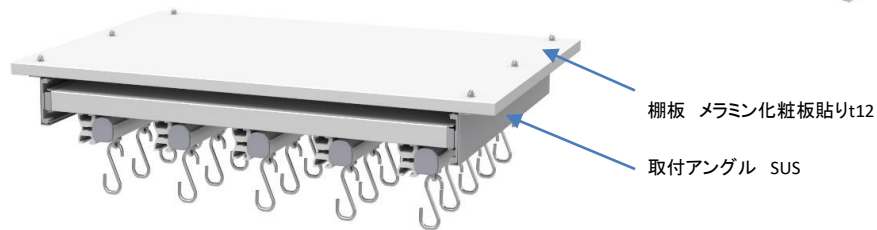

セット価格 ¥12,000

624*450*19.2

低圧メッキ化粧板貼り
t19.2

オプション (1)

カテーテルフック付き棚板

TA-TA64KA セット価格 ¥99,000

「セット外寸」 W600×D400×H80mm
 棚板 メラミン化粧板貼り t12
 フックベース アルミアルマイト
 ステンレスフック 5個付き(1vf-2-5S)取付

ステンレスハンガー