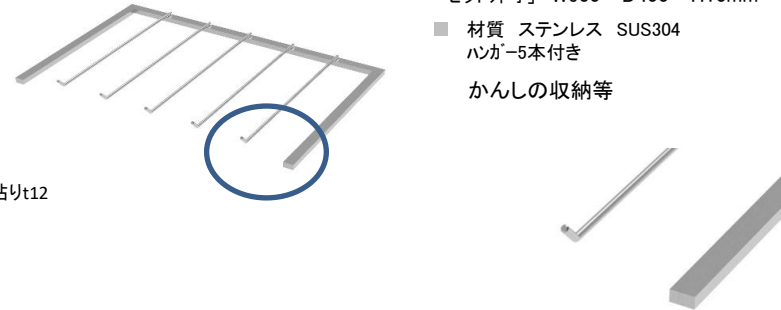

ステンレスハンガー

SS60-002 セット価格 ¥46,000

「セット外寸」 W600×D400×H10mm

■ 材質 ステンレス SUS304
ハンガー5本付き
かんしの収納等