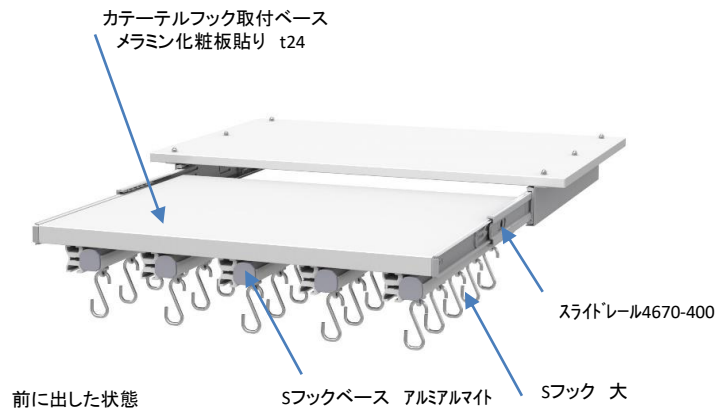

セット価格 ¥12,000

624*450*19.2

低圧メッキ化粧板貼り
t19.2

オプション (1)

カテーテルフック付き棚板

TA-TA64KA セット価格 ¥99,000

「セット外寸」 W600×D400×H80mm
 棚板 メラミン化粧板貼り t12
 フックベース アルミアルマイト
 ステンレスフック 5個付き(1vf-2-5S)取付

ステンレスハンガー