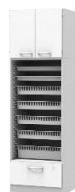

トレインサート・仕切板・名札等は別途手配ください。

扉を開けた状態

材質 本体:低圧メラミン化粧板 白色

CB-SGD229N

セット価格 ¥503,600

「セット外寸」 W647.4 × D594 × H2290mm

■ 1枚扉キャビネット硝子無し・64タイプ

■ 仕様 扉 :低圧メラミン化粧板、鍵付
耐震ラッチ付
引出口板:低圧メラミン化粧板 白色
アルミレー枠・鍵付
樹脂サイドレール仕様
アジャスター付き