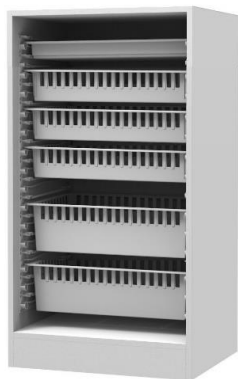

キャビネット-5 64 H=1200

オープンキャビネット・64タイプ

CB-OP120N

セット価格 ¥195,600

「セット外寸」 W647.4 × D527 × H1200mm

- 材質 本体:低圧メラミン化粧板 白色
- 仕様 樹脂サイドレール仕様
  アジャスター付き

セット内容	TRY-645 × 1個 BAS-6410 × 3個 BAS-6417 × 2個
トレイ内寸	TRY-645 W538 × D338 × H 52mm BAS-6410 W535 × D335 × H102mm BAS-6417 W528 × D328 × H162mm
	トレイインサート・仕切板・名札等は別途手配ください。

NEW