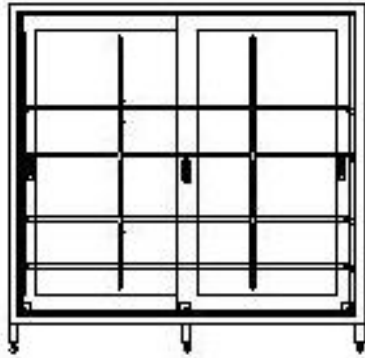

ステンレス 収納庫(2) バリエーション図表

CBH-SS186518

セット価格 ¥780,000

「セット外寸」 W1800×D650×H1800mm