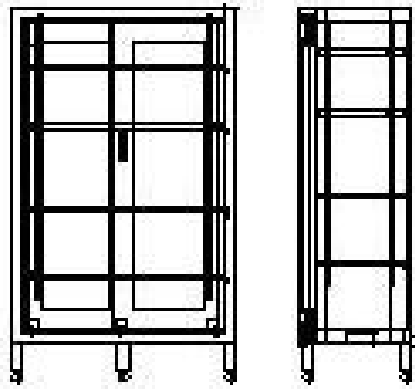

## ステンレス 収納庫(2) バリエーション図表

CBH-SS186518

セット価格 ¥780,000

「セット外寸」 W1800×D650×H1800mm

CBH-SS156518

セット価格 ¥690,000

「セット外寸」 W1500×D650×H1800mm

CBH-SS126518

セット価格 ¥600,000

「セット外寸」 W1200×D650×H1800mm

CBH-SS184518

セット価格 ¥750,000

「セット外寸」 W1800×D450×H1800mm

CBH-SS154518

セット価格 ¥660,000

「セット外寸」 W1500×D450×H1800mm

CBH-SS124518

セット価格 ¥570,000

「セット外寸」 W1200×D450×H1800mm

## ステンレス 収納庫(3)バリエーション図表

CBH-SS094515

セット価格 ¥525,000

「セット外寸」 W900×D450×H1500mm

CBH-SS154015T

セット価格 ¥720,000

「セット外寸」 W1500×D400×H1500mm

CBH-SS094018