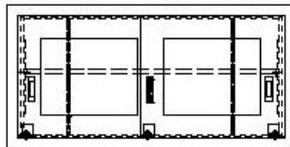

セット価格 ¥540,000

「セット外寸」 W900×D400×H1800mm

CBH-SS094015

セット価格 ¥499,000

「セット外寸」 W900×D400×H1500mm

本体外装 : ステンレスsus304 t1.2HL  
 本体内装 : ステンレスsus304t1.0BA  
 引戸 : ステンレス、HL強化ガラス 鍵付  
 棚板 : ステンレスSUS304t1.2HL  
 引手 : SUS製  
 鍵 : Geo.Prince L-89  
 ボールカスター付  
 硝子 : 透明強化ガラスt4

## ステンレス 収納庫(4) 上部ユニット バリエーション図表

**CBH-SS1865U**

セット価格 ¥260,000

「セット外寸」 W1800×D650×H600mm

**CBH-SS1845U**

セット価格 ¥250,000

「セット外寸」 W1800×D450×H600mm

**CBH-SS1565U**

セット価格 ¥230,000

「セット外寸」 W1500×D650×H600mm

**CBH-SS1545U**

セット価格 ¥220,000

「セット外寸」 W1500×D450×H600mm

**CBH-SS1265U**

セット価格 ¥200,000

「セット外寸」 W1200×D650×H600mm