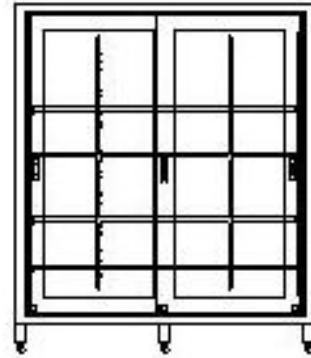

セット価格 ¥200,000

「セット外寸」 W1200×D650×H600mm

**CBH-SS1845U**

セット価格 ¥250,000

「セット外寸」 W1800×D450×H600mm

**CBH-SS1545U**

セット価格 ¥220,000

「セット外寸」 W1500×D450×H600mm

**CBH-SS1245U**

セット価格 ¥190,000

「セット外寸」 W1200×D450×H600mm

本体外装 : ステンレスsus304 t1.2HL  
 本体内装 : ステンレスsus304t1.0BA  
 引戸 : ステンレス、HL強化ガラス 鍵付  
 棚板 : ステンレスSUS304t1.2HL  
 引手 : SUS 製  
 鍵 : Geo.Prince L-89  
 ボールカスター付  
 硝子 : 透明強化ガラスt4

## ステンレス 収納庫(2) バリエーション図表

CBH-SS186518

セット価格 ¥780,000

「セット外寸」 W1800×D650×H1800mm

CBH-SS156518

セット価格 ¥690,000

「セット外寸」 W1500×D650×H1800mm

CBH-SS126518

セット価格 ¥600,000

「セット外寸」 W1200×D650×H1800mm

CBH-SS184518

セット価格 ¥750,000

「セット外寸」 W1800×D450×H1800mm

CBH-SS154518

セット価格 ¥660,000

「セット外寸」 W1500×D450×H1800mm