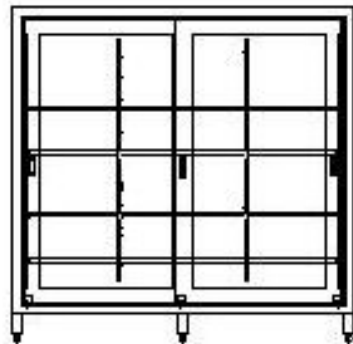

## ステンレス 収納庫(2) バリエーション図表

CBH-SS186518

セット価格 ¥780,000

「セット外寸」 W1800×D650×H1800mm

CBH-SS156518

セット価格 ¥690,000

「セット外寸」 W1500×D650×H1800mm

CBH-SS126518

セット価格 ¥600,000

「セット外寸」 W1200×D650×H1800mm

CBH-SS184518

セット価格 ¥750,000

「セット外寸」 W1800×D450×H1800mm

CBH-SS154518

セット価格 ¥660,000

「セット外寸」 W1500×D450×H1800mm