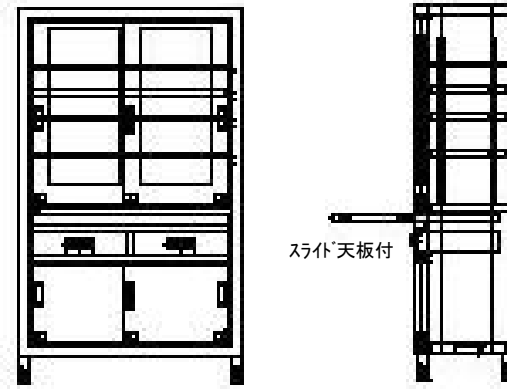

セット価格 ¥600,000

「セット外寸」 W1200×D650×H1800mm

CBH-SS184518

セット価格 ¥750,000

「セット外寸」 W1800×D450×H1800mm

CBH-SS154518

セット価格 ¥660,000

「セット外寸」 W1500×D450×H1800mm

CBH-SS124518

セット価格 ¥570,000

「セット外寸」 W1200×D450×H1800mm

## ステンレス 収納庫(3)バリエーション図表

CBH-SS094515

セット価格 ¥525,000

「セット外寸」 W900×D450×H1500mm

CBH-SS154015T

セット価格 ¥720,000

「セット外寸」 W1500×D400×H1500mm

CBH-SS094018

セット価格 ¥540,000

「セット外寸」 W900×D400×H1800mm

CBH-SS094015

セット価格 ¥499,000

「セット外寸」 W900×D400×H1500mm

本体外装 : ステンレスsus304 t1.2HL  
 本体内装 : ステンレスsus304t1.0BA  
 引戸 : ステンレス、HL強化ガラス 鍵付  
 棚板 : ステンレスSUS304t1.2HL  
 引手 : SUS製  
 鍵 : Geo.Prince L-89  
 ボールカスター付  
 硝子 : 透明強化ガラスt4