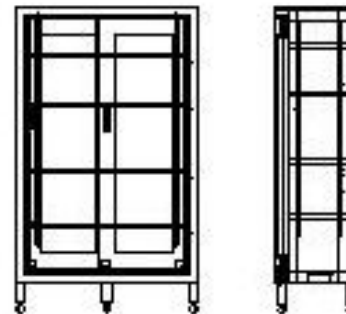

## ステンレス 収納庫(3)バリエーション図表

CBH-SS094515

セット価格 ¥525,000

「セット外寸」 W900×D450×H1500mm

CBH-SS154015T

セット価格 ¥720,000

「セット外寸」 W1500×D400×H1500mm

CBH-SS094018

セット価格 ¥540,000

「セット外寸」 W900×D400×H1800mm

CBH-SS094015

セット価格 ¥499,000

「セット外寸」 W900×D400×H1500mm

本体外装 : ステンレスsus304 t1.2HL  
 本体内装 : ステンレスsus304t1.0BA  
 引戸 : ステンレス、HL強化ガラス 鍵付  
 棚板 : ステンレスSUS304t1.2HL  
 引手 : SUS製  
 鍵 : Geo.Prince L-89  
 ボールカスター付  
 硝子 : 透明強化ガラスt4