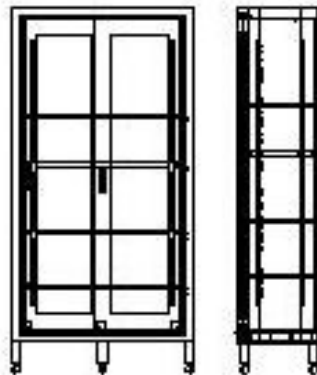

## ステンレス 収納庫(3)バリエーション図表

CBH-SS094515

セット価格 ¥525,000

「セット外寸」 W900×D450×H1500mm

CBH-SS154015T

セット価格 ¥720,000

「セット外寸」 W1500×D400×H1500mm

CBH-SS094018

セット価格 ¥540,000

「セット外寸」 W900×D400×H1800mm

CBH-SS094015

セット価格 ¥499,000

「セット外寸」 W900×D400×H1500mm

本体外装 : ステンレスsus304 t1.2HL  
 本体内装 : ステンレスsus304t1.0BA  
 引戸 : ステンレス、HL強化ガラス 鍵付  
 棚板 : ステンレスSUS304t1.2HL  
 引手 : SUS製  
 鍵 : Geo.Prince L-89  
 ボールカスター付  
 硝子 : 透明強化ガラスt4