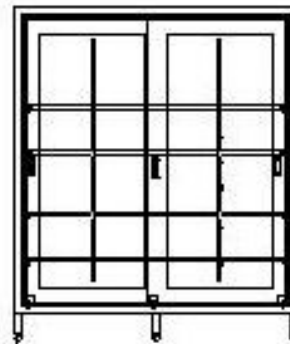

## ステンレス 収納庫(2) バリエーション図表

CBH-SS186518

セット価格 ¥780,000

「セット外寸」 W1800×D650×H1800mm

CBH-SS156518

セット価格 ¥690,000

「セット外寸」 W1500×D650×H1800mm

CBH-SS126518

セット価格 ¥600,000

「セット外寸」 W1200×D650×H1800mm

CBH-SS184518

セット価格 ¥750,000

「セット外寸」 W1800×D450×H1800mm

CBH-SS154518

セット価格 ¥660,000

「セット外寸」 W1500×D450×H1800mm

CBH-SS124518

セット価格 ¥570,000

「セット外寸」 W1200×D450×H1800mm

## ステンレス 収納庫(3)バリエーション図表

CBH-SS094515

セット価格 ¥525,000

「セット外寸」 W900×D450×H1500mm

CBH-SS154015T

セット価格 ¥720,000

「セット外寸」 W1500×D400×H1500mm

CBH-SS094018