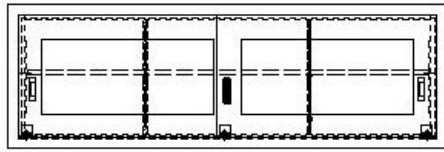

## ステンレス 収納庫(3)バリエーション図表

CBH-SS094515

セット価格 ¥525,000

「セット外寸」 W900×D450×H1500mm

CBH-SS154015T

セット価格 ¥720,000

「セット外寸」 W1500×D400×H1500mm

CBH-SS094018

セット価格 ¥540,000

「セット外寸」 W900×D400×H1800mm

CBH-SS094015

セット価格 ¥499,000

「セット外寸」 W900×D400×H1500mm

本体外装 : ステンレスsus304 t1.2HL  
 本体内装 : ステンレスsus304t1.0BA  
 引戸 : ステンレス、HL強化ガラス 鍵付  
 棚板 : ステンレスSUS304t1.2HL  
 引手 : SUS製  
 鍵 : Geo.Prince L-89  
 ボールカスター付  
 硝子 : 透明強化ガラスt4

## ステンレス 収納庫(4) 上部ユニット バリエーション図表

**CBH-SS1865U**

セット価格 ¥260,000

「セット外寸」 W1800×D650×H600mm

**CBH-SS1845U**

セット価格 ¥250,000

「セット外寸」 W1800×D450×H600mm

**CBH-SS1565U**