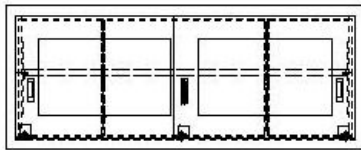

セット価格 ¥540,000

「セット外寸」 W900×D400×H1800mm

CBH-SS094015

セット価格 ¥499,000

「セット外寸」 W900×D400×H1500mm

本体外装 : ステンレスsus304 t1.2HL  
 本体内装 : ステンレスsus304t1.0BA  
 引戸 : ステンレス、HL強化ガラス 鍵付  
 棚板 : ステンレスSUS304t1.2HL  
 引手 : SUS製  
 鍵 : Geo.Prince L-89  
 ボールカスター付  
 硝子 : 透明強化ガラスt4

## ステンレス 収納庫(4) 上部ユニット バリエーション図表

**CBH-SS1865U**

セット価格 ¥260,000

「セット外寸」 W1800×D650×H600mm

**CBH-SS1845U**

セット価格 ¥250,000

「セット外寸」 W1800×D450×H600mm

**CBH-SS1565U**

セット価格 ¥230,000

「セット外寸」 W1500×D650×H600mm

**CBH-SS1545U**

セット価格 ¥220,000

「セット外寸」 W1500×D450×H600mm

**CBH-SS1265U**

セット価格 ¥200,000

「セット外寸」 W1200×D650×H600mm